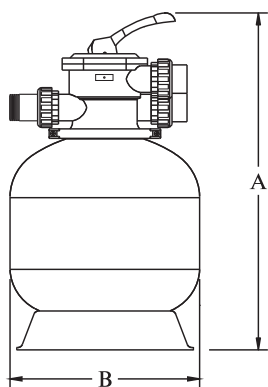

Multiport Valve

Dimensions

| MODEL | HEIGHT A(mm) | DIAMETER B(mm) | VALVE (mm) | SAND (kg) | Glass Fine (kg) | Glass Coarse (kg) | LPM |
|-------------|--------------|----------------|------------|-----------|-----------------|-------------------|-----|
| BWT ES21 | 680 | 500 | 40 | 100 | 30 | 45 | 185 |
| BWT ES25/40 | 740 | 650 | 40 | 150 | 75 | 45 | 260 |
| BWT ES25/50 | 800 | 650 | 50 | 150 | 75 | 45 | 270 |
| BWT ES28 | 840 | 700 | 50 | 225 | 120 | 60 | 340 |
| BWT ES32 | 960 | 800 | 50 | 325 | 225 | 90 | 355 |
| BWT ES36 | 1025 | 900 | 50 | 450 | 255 | 120 | 520 |