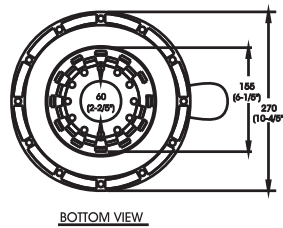

Multiport Valve

Dimensions

| MODEL | HEIGHT A(mm) | DIAMETER B(mm) | VALVE (mm) | SAND (kg) | Glass Fine (kg) | Glass Coarse (kg) | LPM |
|-------------|--------------|----------------|------------|-----------|-----------------|-------------------|-----|
| BWT ES21 | 680 | 500 | 40 | 100 | 30 | 45 | 185 |
| BWT ES25/40 | 740 | 650 | 40 | 150 | 75 | 45 | 260 |
| BWT ES25/50 | 800 | 650 | 50 | 150 | 75 | 45 | 270 |
| BWT ES28 | 840 | 700 | 50 | 225 | 120 | 60 | 340 |
| BWT ES32 | 960 | 800 | 50 | 325 | 225 | 90 | 355 |
| BWT ES36 | 1025 | 900 | 50 | 450 | 255 | 120 | 520 |