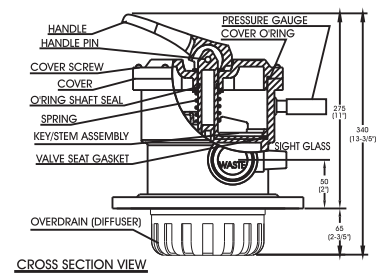

Multiport Valve

Dimensions

| MODEL | HEIGHT A(mm) | DIAMETER B(mm) | VALVE (mm) | SAND (kg) | Glass Fine (kg) | Glass Coarse (kg) | LPM |
|-------------|--------------|----------------|------------|-----------|-----------------|-------------------|-----|
| BWT ES21 | 680 | 500 | 40 | 100 | 30 | 45 | 185 |
| BWT ES25/40 | 740 | 650 | 40 | 150 | 75 | 45 | 260 |
| BWT ES25/50 | 800 | 650 | 50 | 150 | 75 | 45 | 270 |
| BWT ES28 | 840 | 700 | 50 | 225 | 120 | 60 | 340 |
| BWT ES32 | 960 | 800 | 50 | 325 | 225 | 90 | 355 |
| BWT ES36 | 1025 | 900 | 50 | 450 | 255 | 120 | 520 |